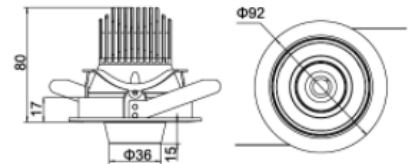

### Technical Specification

<b>Lumen Output (4000K)</b>	1500lm/3000lm
<b>Module Power</b>	15W / 30W
<b>Operation Mode</b>	Constant Current
<b>Color Temperature</b>	2700K/ 3000K/ 4000K
<b>CRI Option</b>	>80 & >90
<b>Lifetime</b>	>30,000 hrs 3years , Optional 5 years
<b>Dimension</b>	15W: Ø92mm x 79mm (cut out 88mm) 30W: Ø120mm x 103mm (cut out 110mm)
<b>IP Rate</b>	IP20
<b>Dimming Option</b>	Phase cut/ DALI/ Touchdim
<b>Operating Temp (Tc)</b>	- 20°C - 65 °C
<b>Body Color</b>	White/Grey/Black